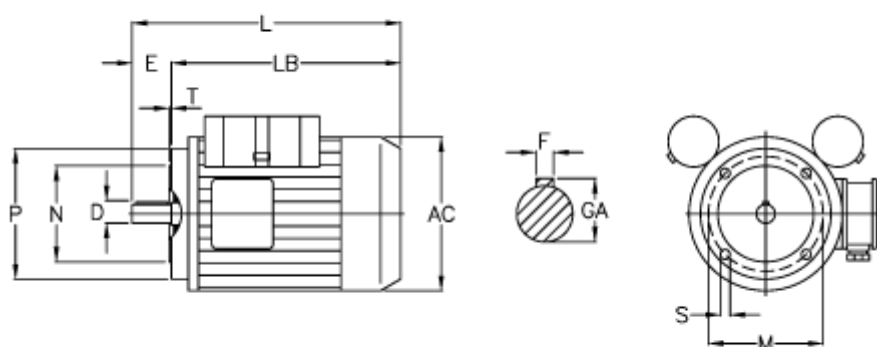

Varenummer: 25150465002

Beskrivelse: ICME Asynkronmotor MD90 L4 1,5KW
1400 o/m 1x230 V B14 med start- & driftskondensator

Mål

AC = 176	M = 115
D = 24	N = 95
E = 50	P = 140
F = 8	S = M8
GA = 27	T = 3
HB = 129	Z = 246
L = 366	
LB = 316	